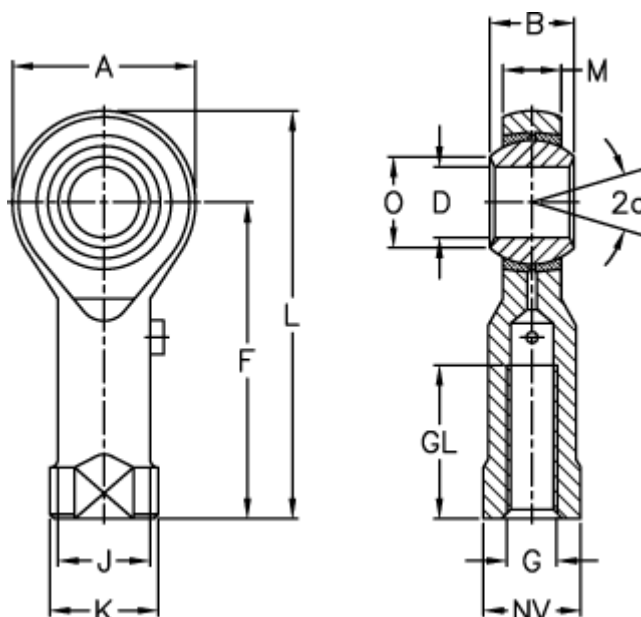

Varenummer: 54301325
 Beskrivelse: LDK ledhoved PHS 25

Mål

A	= 60	J	= 33.5
a (grader)	= 15	K	= 42
B	= 31	L	= 124
D	= 25	M	= 22.00
Dynamisk belastning C (kN)	= 40.5	NV	= 36
F	= 94	O	= 29.50
g	= M24x2	Statisk belastning C0 (kN)	= 68.0
GL	= 48	Vægt (g)	= 750.0